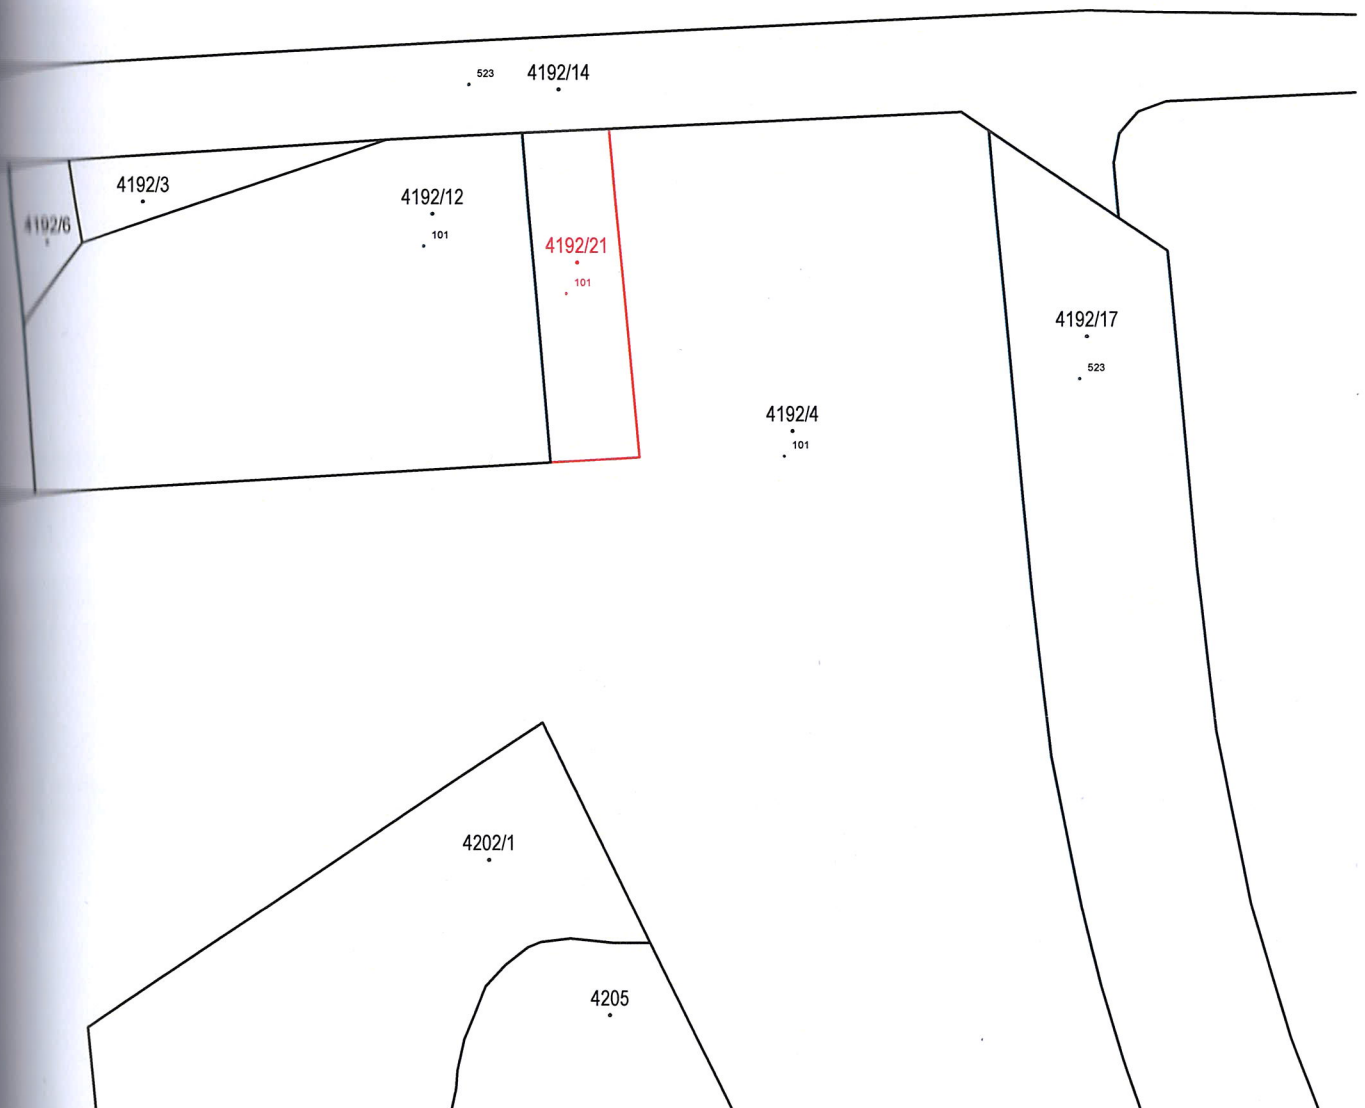

Investitor:
GRAD POREČ - PARENZO
Poreč, Obala m. Tita 5
OIB 41303906494

Katastarska općina: POREČ
MBR: 323748
Detaljni list: 59, 60

KOPIJA KATASTARSKOG PLANA

- stanje nakon promjene -

Mjerilo 1:1000
Izvorno mjerilo 1:1000